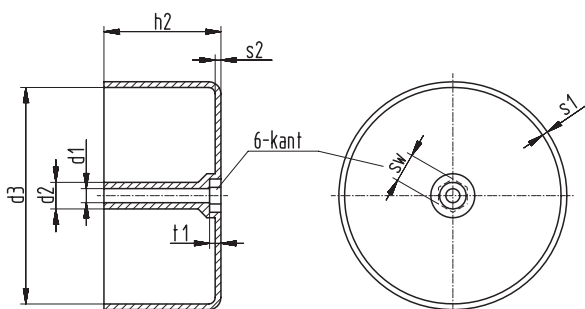

Sketch with main dimensions

Standard material: PA 6 - 30GV, grey

Box
for toroids

d1 ±0,15	d2 ±0,15	d3 ±0,3	h2 ±0,2	s1 ±0,1	s2 ±0,1	sw	t1 ±0,1	Type	Art.- No.
4,2	6,5	49	33	1,2	1,2	7	3,6	VR 49 x 33 Wz 7840	3584
5,1	7,5	59,5	29,5	1,2	1,2	7	3,5	VR 60 x 29,5 Wz 6968	2099
5,1	7,5	60	34,5	1,2	1,2	7	3,6	VR 60 x 34,5 Wz 7118	2041
-	-	60	34,5	1,2	1,2	-	-	VR 60 x 34,5 Wz 7439 ⁶⁴	2978
5,1	7,5	64,6	40	1,2	1,2	7	3,6	VR 64 x 40 Wz 7363	2753
5,1	7,5	70,6	35,4	1,2	1,2	7	3,9	VR 70 x 35 Wz 7508	3093
5,1	7,5	70,6	39,1	1,2	1,2	7	3,9	VR 70 x 39 Wz 6987	2059
5,1	7,5	78,9	39,1	1,2	1,3	7	3,8	VR 78,5 x 39 Wz 6970	2084
5,1	7,5	78,9	47,1	1,2	1,3	7	3,6	VR 78,5 x 47 Wz 7317	2624
5,1	8	84,5	41,7	1,4	1,4	8	5,2	VR 84 x 42 Wz 7284	2557
5,1	8	84,5	50	1,4	1,4	8	5,2	VR 84 x 50 Wz 7562	3192
5,6	9,8	88	40,5	1,5	1,5	7	5,2	VR 88 x 40 Wz 7648	3352
6,1	9,4	93,7	37,1	1,5	1,5	10	5,6	VR 93,5 x 37 Wz 7570	3181
6,1	9,5	93,7	44	1,6	1,5	10	5,6	VR 93,5 x 44 Wz 7061	2070
6,1	9,5	101,2	44	1,7	1,5	10	5,6	VR 101 x 44 Wz 6998	2048
6,1	9,4	101,2	52,1	1,5	1,5	10	5,7	VR 101 x 52 Wz 7095	2026
6,1	9,4	101,2	52,1	1,5	1,5	10	5,7	VR 101 x 52 Wz 7095 ⁶⁵	2136
6,1	9,4	101	75	1,6	1,8	10	5,7	VR 101 x 75 Wz 7551	3148
6,1	9,4	111,8	53,2	1,7	1,6	10	5,7	VR 111,5 x 53 Wz 7444	3006
6,1	9,4	122,2	52,4	1,8	1,6	10	5,7	VR 122 x 52 Wz 7100	2009
6,1	9,4	122,2	65,3	1,7	1,6	10	5,8	VR 122 x 65 Wz 7103	2050
8,2	12	130	70	1,9	1,9	13	8	VR 130 x 70 Wz 7787	3546
8,2	12,1	135,8	65,7	1,9	1,9	13	8	VR 135 x 66 Wz 7366	2795
8,2	12	143,5	60	1,8	1,8	13	7,8	VR 143 x 60 Wz 7907	3723
8,2	12	143,5	64,7	1,8	1,8	13	7,8	VR 143 x 65 Wz 7295	2542
8,2	12,1	143,8	90	2	2,1	13	7,8	VR 143 x 90 Wz 7320	2643
8,2	16	147,6	10,2	1,9	2,2	13	8,2	VR 147 x 10 Wz 7560	3198
8,2	12	147,2	82,8	2	2	13	7,9	VR 147 x 82,5 Wz 7342	2679
10,4	14,1	150,6	100,3	1,9	1,9	16	9,2	VR 150,5 x 100 Wz 7355	2711
10,4	14	152	75	1,9	2,2	16	9,2	VR 152 x 75 Wz 7556	3165

⁶⁴ The bottom of the box is closed, without fixing dome.⁶⁵ With 1.4 mm spacers on the bottom of the box.